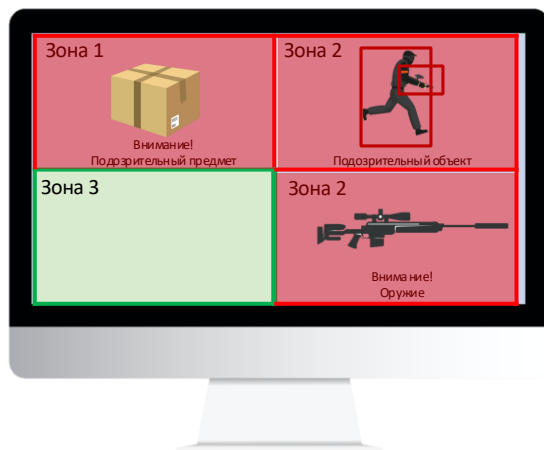

# СИСТЕМА КОНТРОЛЯ И УПРАВЛЕНИЯ ДОСТУПОМ

ФОРМИРОВАНИЕ БАЗЫ ЛИЦ

ДВУХФАКТОРНАЯ АВТОРИЗАЦИЯ ДОСТУПА НА  
ОБЪЕКТ  
(КАРТА + ЛИЦО)

Автоматический пропуск людей по лицу и по карте находящихся в базе данных

# СИСТЕМА КОНТРОЛЯ УПРАВЛЕНИЯ ДОСТУПОМ

- ОХРАНА ТЕРРИТОРИИ И ВНЕШНЕГО ПЕРИМЕТРА
- ПРОХОД НА ТЕРРИТОРИЮ УЧРЕЖДЕНИЯ ПО КАРТЕ
- ДВУХФАКТОРНАЯ ИДЕНТИФИКАЦИЯ (КАРТА + ЛИЦО)
- ИДЕНТИФИКАЦИЯ ПОДОЗРИТЕЛЬНЫХ И ОСТАВЛЕННЫХ ПРЕДМЕТОВ
- ИДЕНТИФИКАЦИЯ ПОДОЗРИТЕЛЬНЫХ ЛИЦ
- СЛЕЖЕНИЕ ЗА ПОДОЗРИТЕЛЬНЫМ ОБЪЕКТОМ
- ДВУХСТОРОННЯЯ СВЯЗЬ С ДИСПЕТЧЕРОМ (ПОСТ ОХРАНЫ)
- РАСПОЗНОВАНИЕ АВТОМОБИЛЬНЫХ НОМЕРОВ
- АВТОМАТИЧЕСКАЯ РАЗБЛОКИРОВКА ВОРОТ ПРИ ЧС