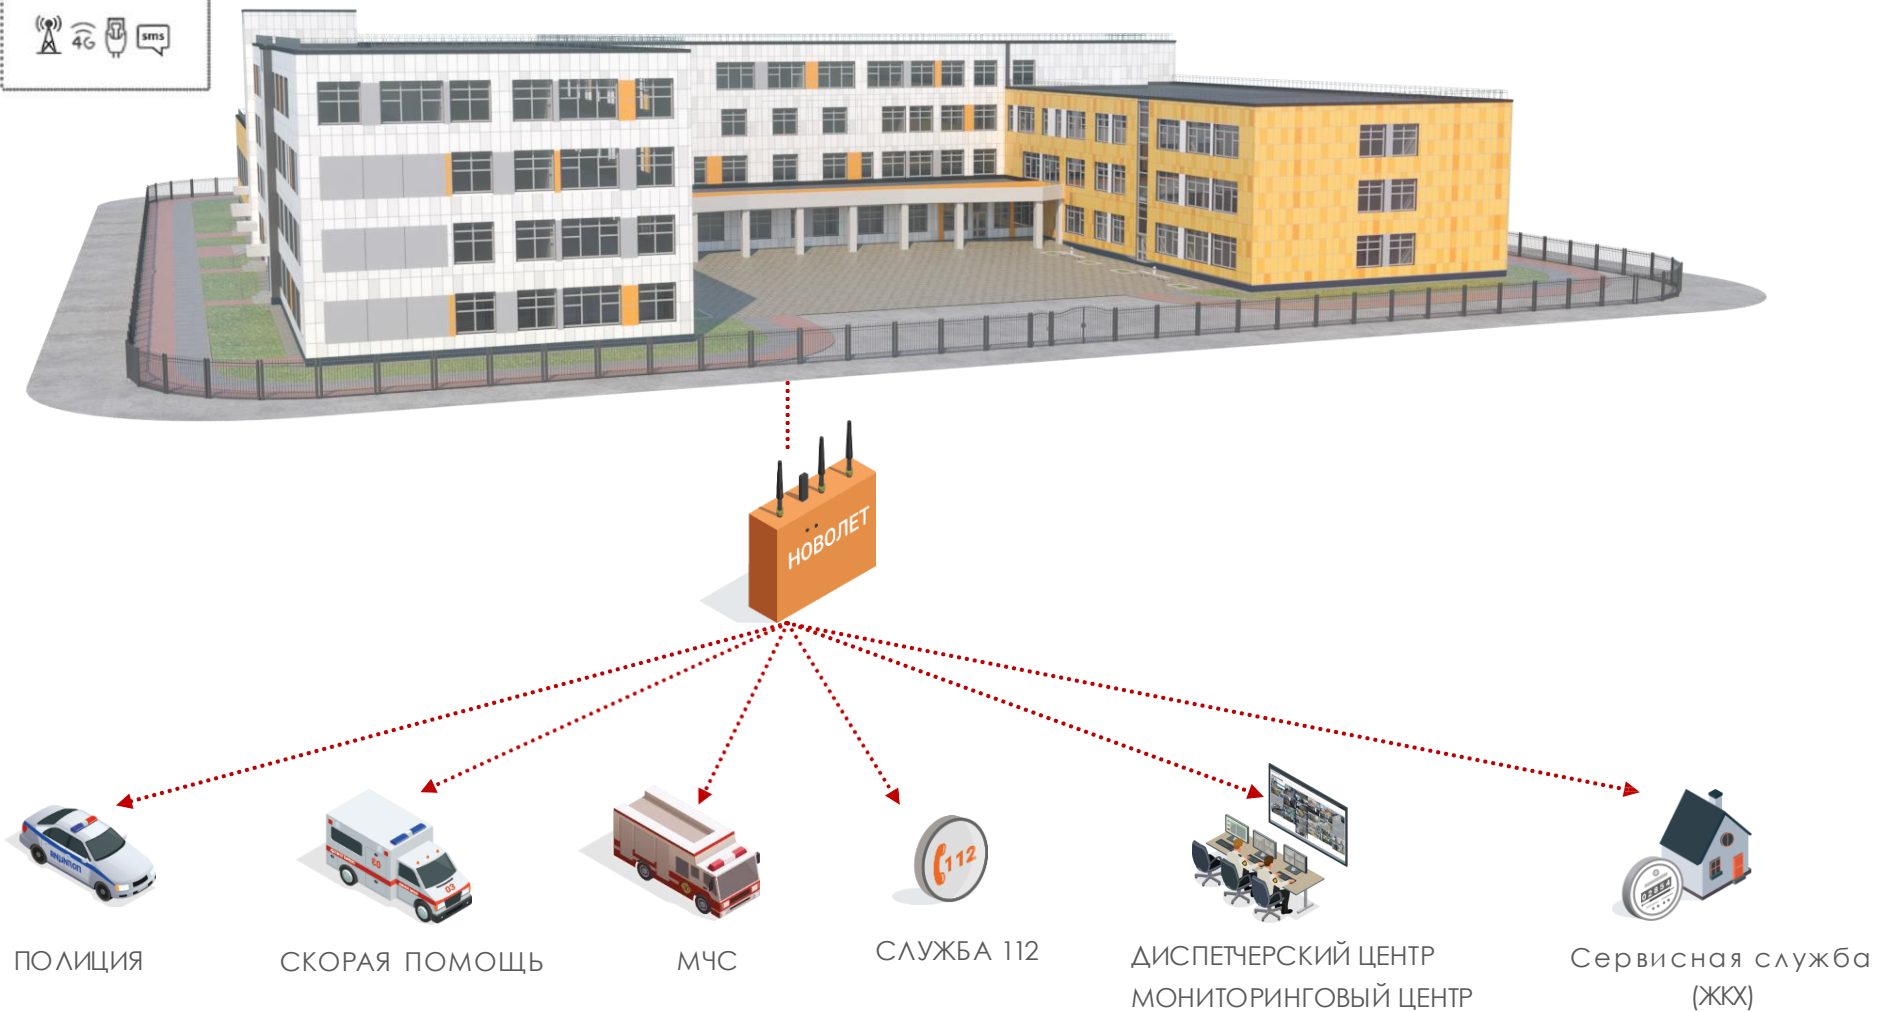

# ВИДЕОАНАЛИТИКА

ПОДСЧЕТ ЛЮДЕЙ В РЕАЛЬНОМ ВРЕМЕНИ НАХОДЯЩИХСЯ НА ОБЪЕКТЕ

Важно знать количество людей, в данный момент находящихся внутри помещения при возникновении чрезвычайной ситуации. Подсчёт количества людей позволит определить все ли люди покинули помещение.

# СПОСОБЫ ПЕРЕДАЧИ СИГНАЛА В РАЗЛИЧНЫЕ СТРУКТУРЫ

КАНАЛЫ ПЕРЕДАЧИ ДАННЫХ