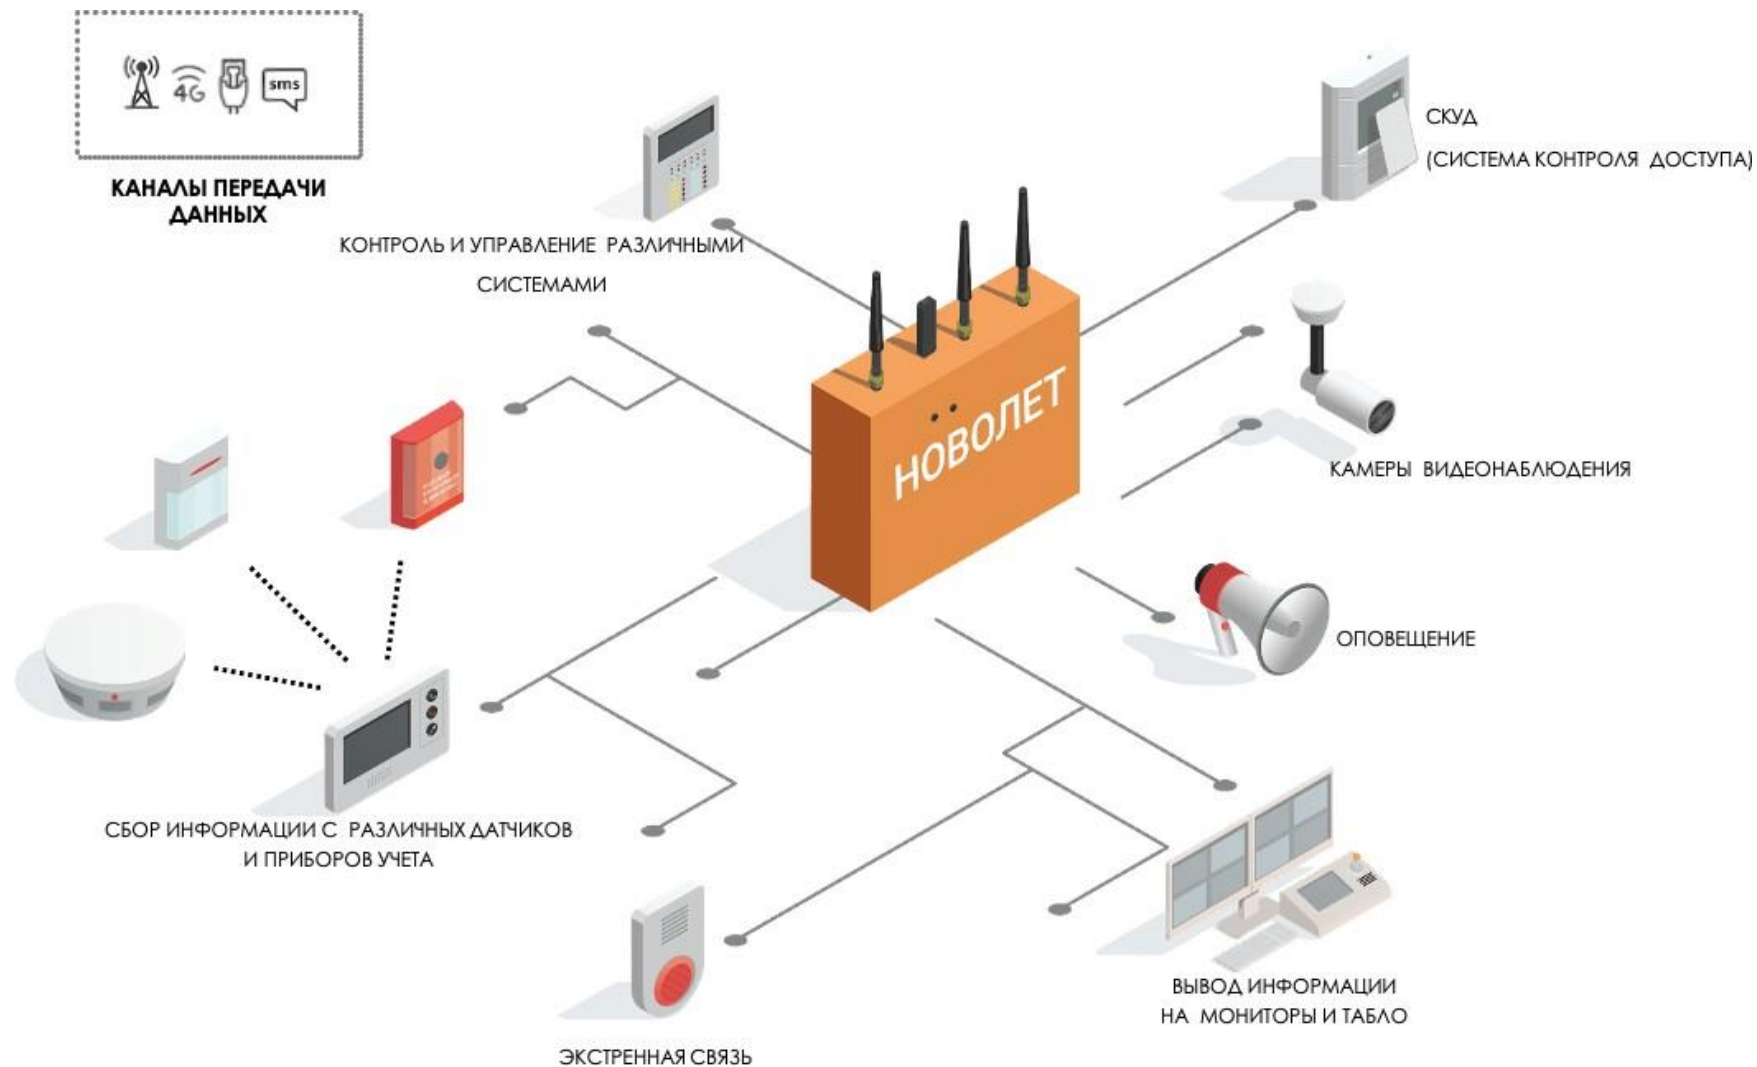

СОБСТВЕННЫЙ ДИСПЕТЧЕРСКИЙ ЦЕНТР

ПОМОЩЬ В ПРОЕКТИРОВАНИИ

ПОСТРОЕНИЕ МОНИТОРИНГОВЫХ И DATA-ЦЕНТРОВ

# ВОЗМОЖНОСТИ СИСТЕМЫ

# КОМПЛЕКСНОЕ РЕШЕНИЕ ДЛЯ ОБРАЗОВАТЕЛЬНЫХ УЧРЕЖДЕНИЙ

- Видеонаблюдение 24ч
- Видеоаналитика
  - Предотвращение посторонних лиц в учреждение
  - Идентификация посторонних лиц на объекте
  - Обнаружение подозрительных предметов
  - Подсчет людей на объекте
- Система контроля и управления доступом
- Автоматическое открытие аварийных выходов дверей и внешней калитки при ЧС
- Охранная тревожная кнопка на каждом этаже
- Интеграция с различными производителями
- Централизованный мониторинг
- Передача извещений о пожаре
- Получение информации с различных датчиков
- Вывод различной информации на мониторы
- Управление и контроль различными системами
- Голосовое оповещение персонала и учеников