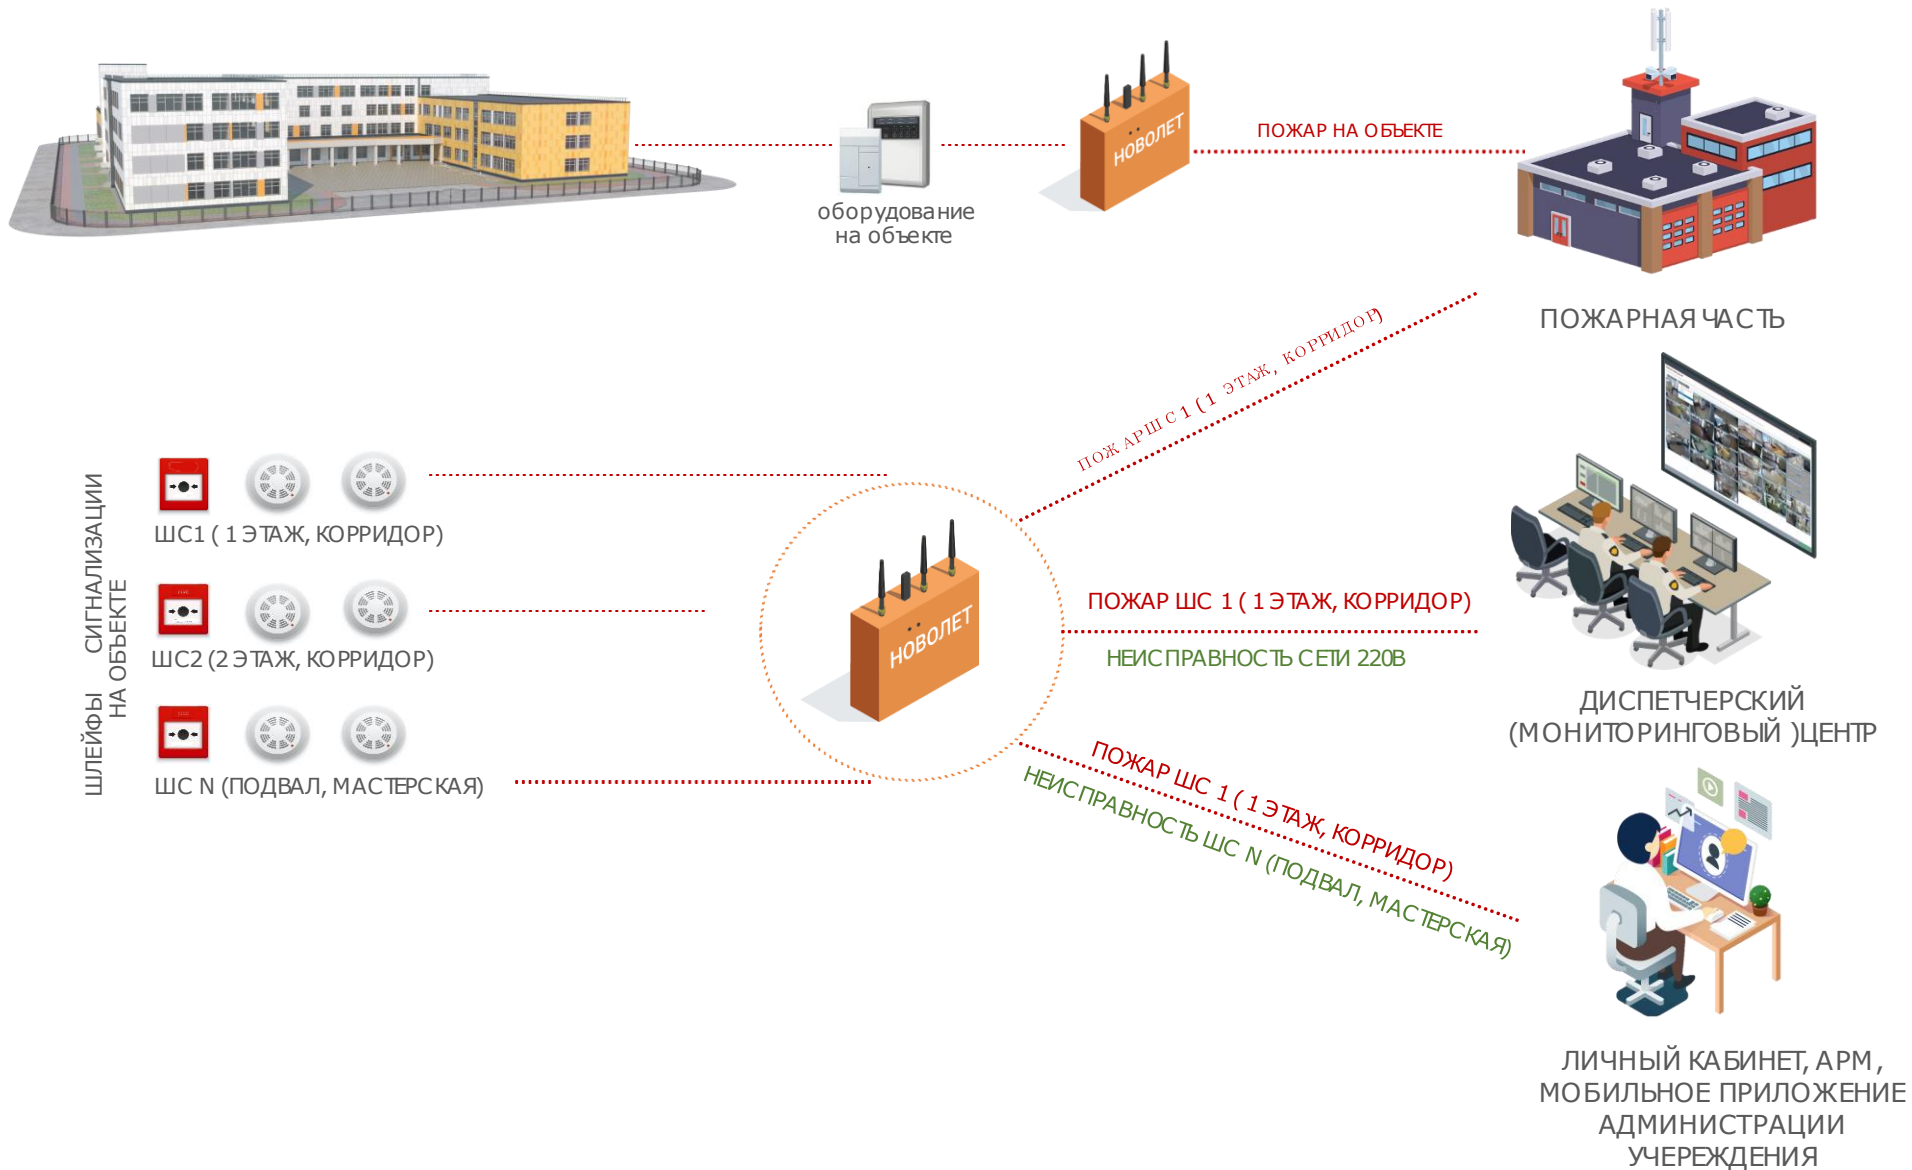

МОДЕРНИЗАЦИЯ АПС. ВОЗМОЖНОСТИ АПК «НОВОЛЁТ»